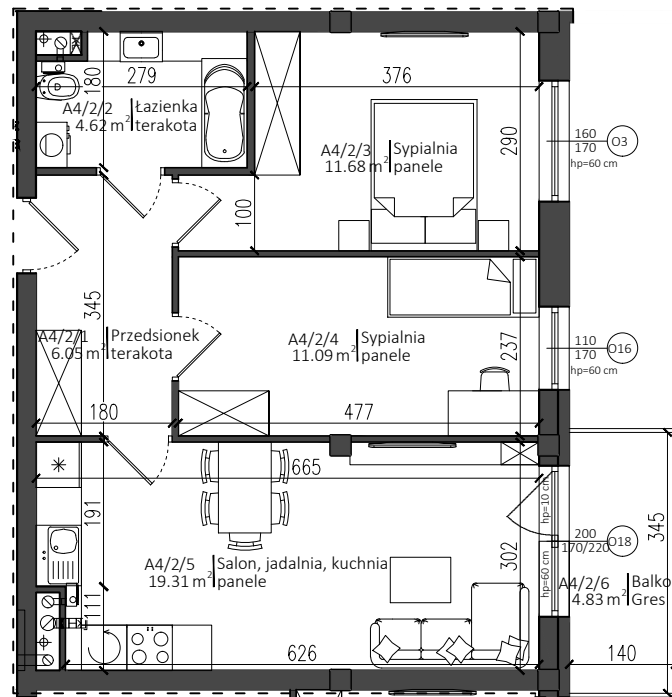

Apartamenty Warszawska 24

Nowy Dwór Mazowiecki

P.W. AS-BUD sp. z o.o.
ul. Nowołęczna 6
05-100 Nowy Dwór Mazowiecki
tel. +48 22 775 51 82
www.mieszkac.org

M A4/2

II PIĘTRO

LICZBA POKOI 3
POW. UŻYTKOWA 52,75 m²
POW. BALKONU 4,83 m²

Rzut II piętra

Podana powierzchnia jest orientacyjna i nie stanowi oferty handlowej.

Sytuacja

Lokalizacja mieszkania